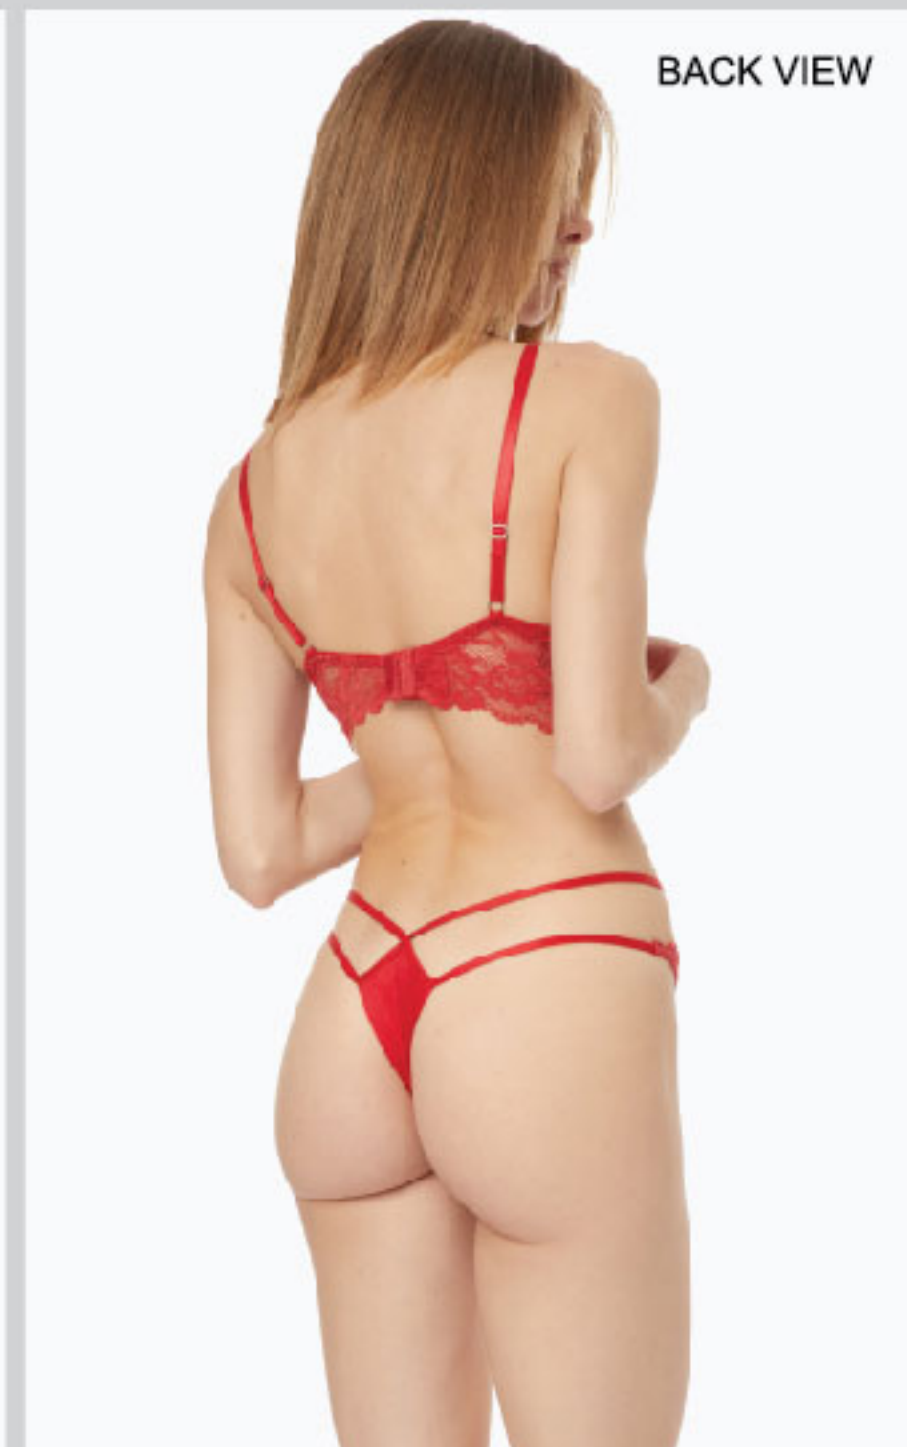

8204B BRALETTE / 80865 STRING
Color> 289 KOKKINO / RED, 045 MAYPO / BLACK, ALSO AVAILABLE 797 AZALEA / AZALEA (ONLY 8204B)
80865 289 KOKKINO / RED, 045 MAYPO / BLACK
Size> S-XL
Composition> 85% POLYESTER 15% ELASTAN, 100% POLYESTER