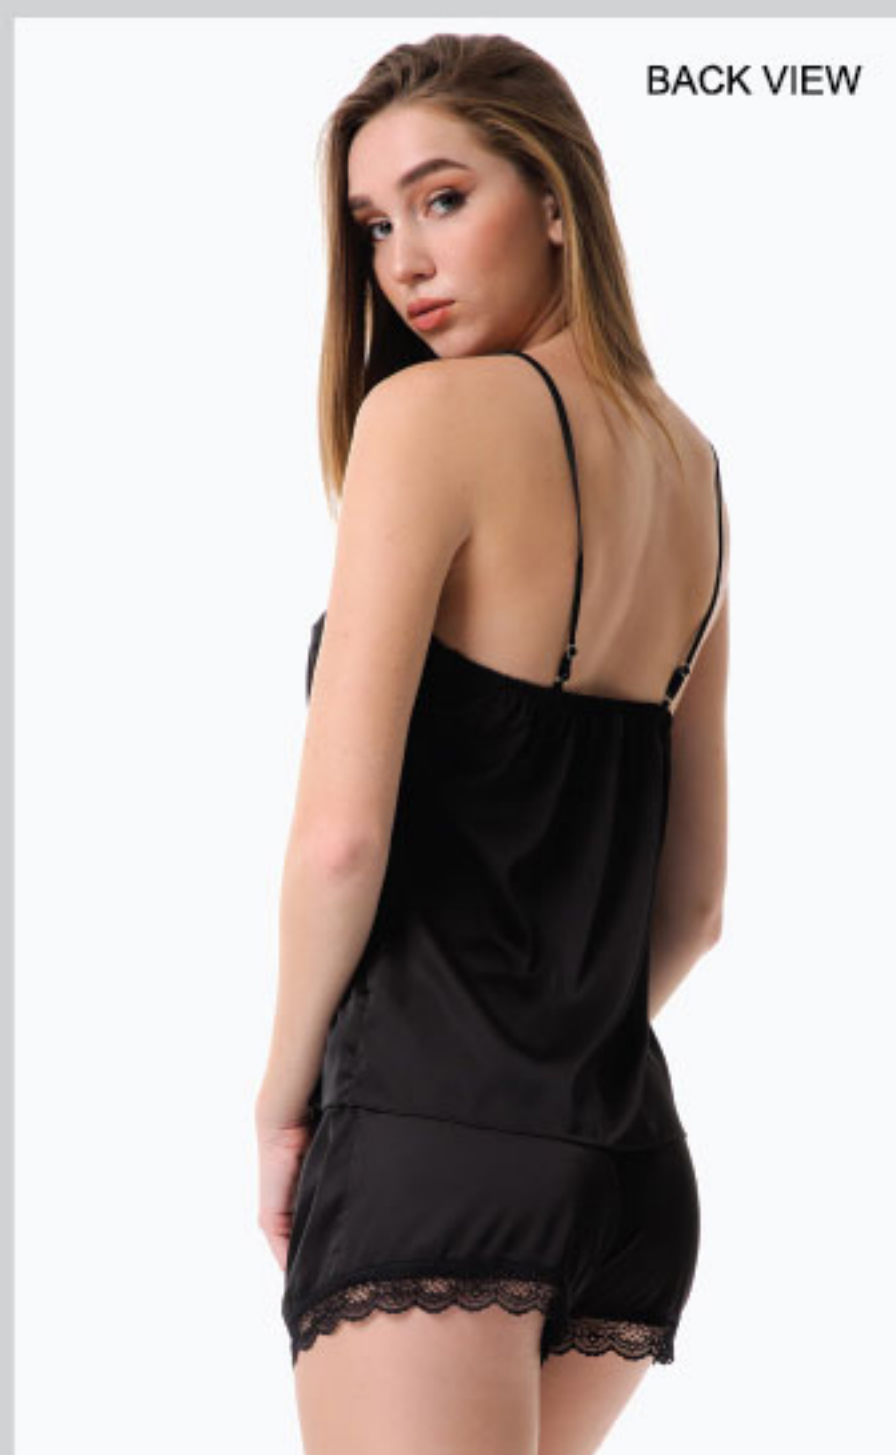

LINGERIE

Αναδείξτε την πιο θηλυκή σας διάθεση με τα αισθησιακά lingerie εσώρουχα και τη σατέν συλλογή MINERVA.

Show your most feminine side with our selection of sensual underwear and satin collection MINERVA.

52955 SATIN DRESS

Color> 045 MAYPO / BLACK, ALSO AVAILABLE 289 KOKKINO / RED

Size> S-XL

Composition> 100% POLYESTER, SATIN

BACK VIEW

52956 SATIN TOP / 52957 SATIN SHORTS

Color> 045 MAYPO / BLACK, ALSO AVAILABLE 289 KOKKINO / RED

Size> S-XL

Composition> 100% POLYESTER, SATIN

8227B BRALETTE TRIANGLE / 80867 STRING

Color> 045 MAYPO / BLACK

Size> S-XL

Composition> 90% POLYAMIDE 10% ELASTAN