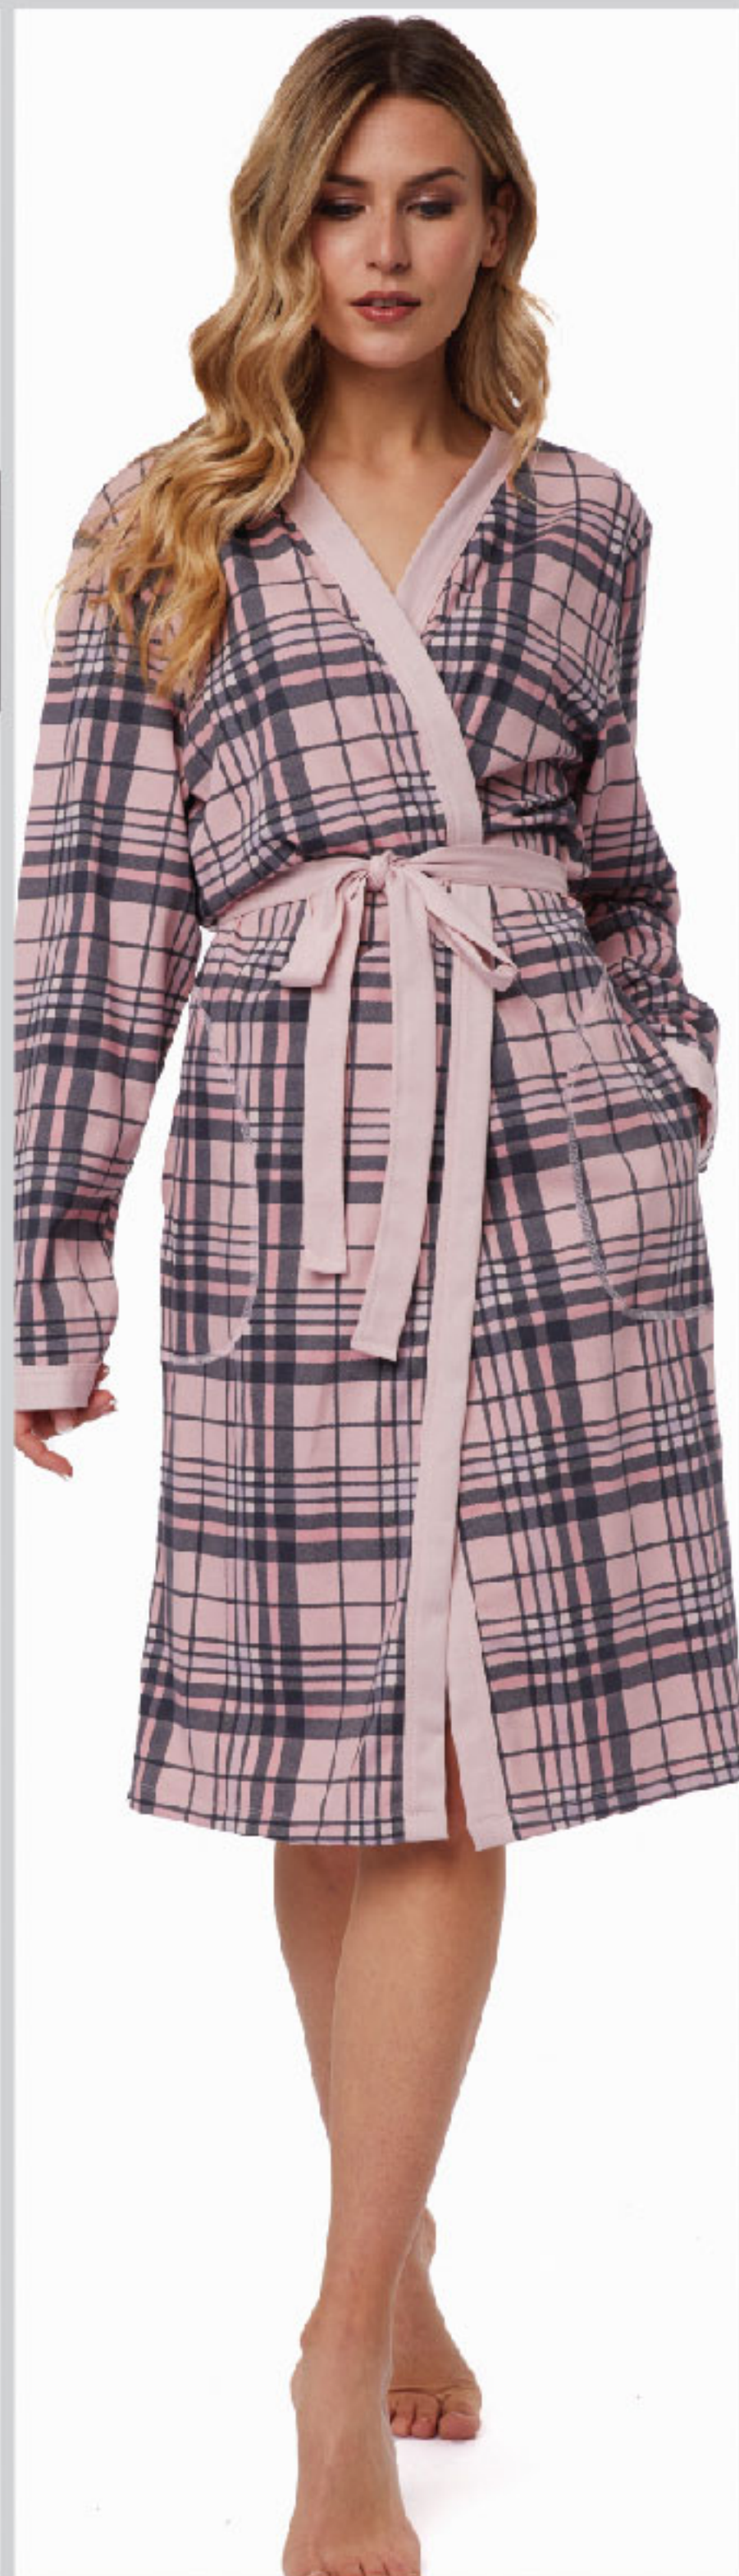

52036
Color> 651 POZ ΚΑΡΟ / PINK CHECK
Size> S/M, L/XL, 2XL/3XL
Composition> 100% COTTON,
S. JERSEY