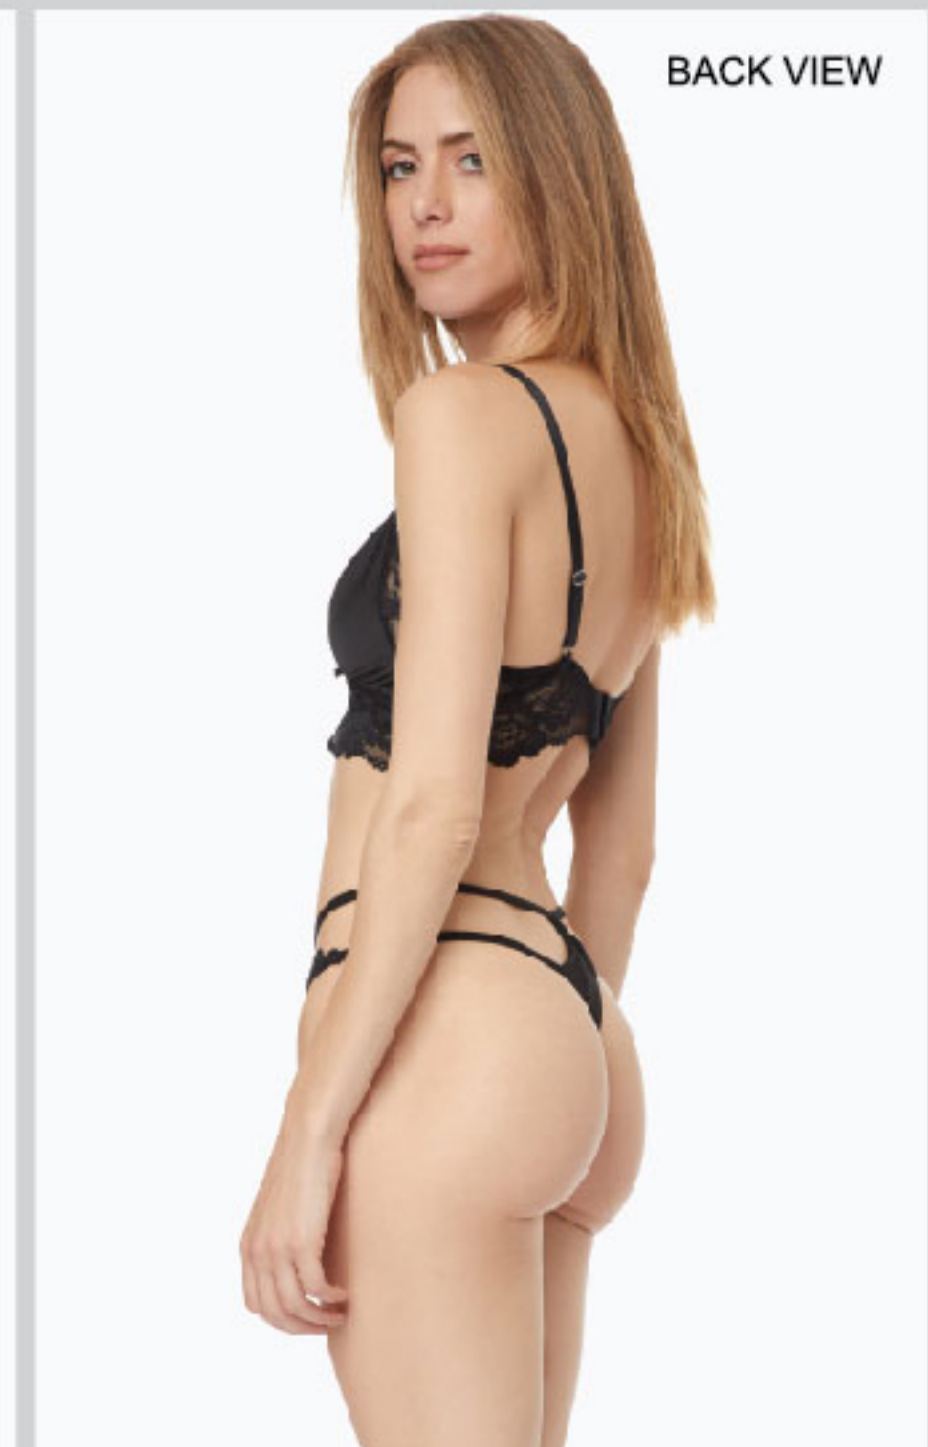

8204B BRALETTE / 80865 STRING
Color> 289 KOKKINO / RED, 045 MAYPO / BLACK, ALSO AVAILABLE 797 AZALEA / AZALEA (ONLY 8204B)
80865 289 KOKKINO / RED, 045 MAYPO / BLACK
Size> S-XL
Composition> 85% POLYESTER 15% ELASTAN, 100% POLYESTER