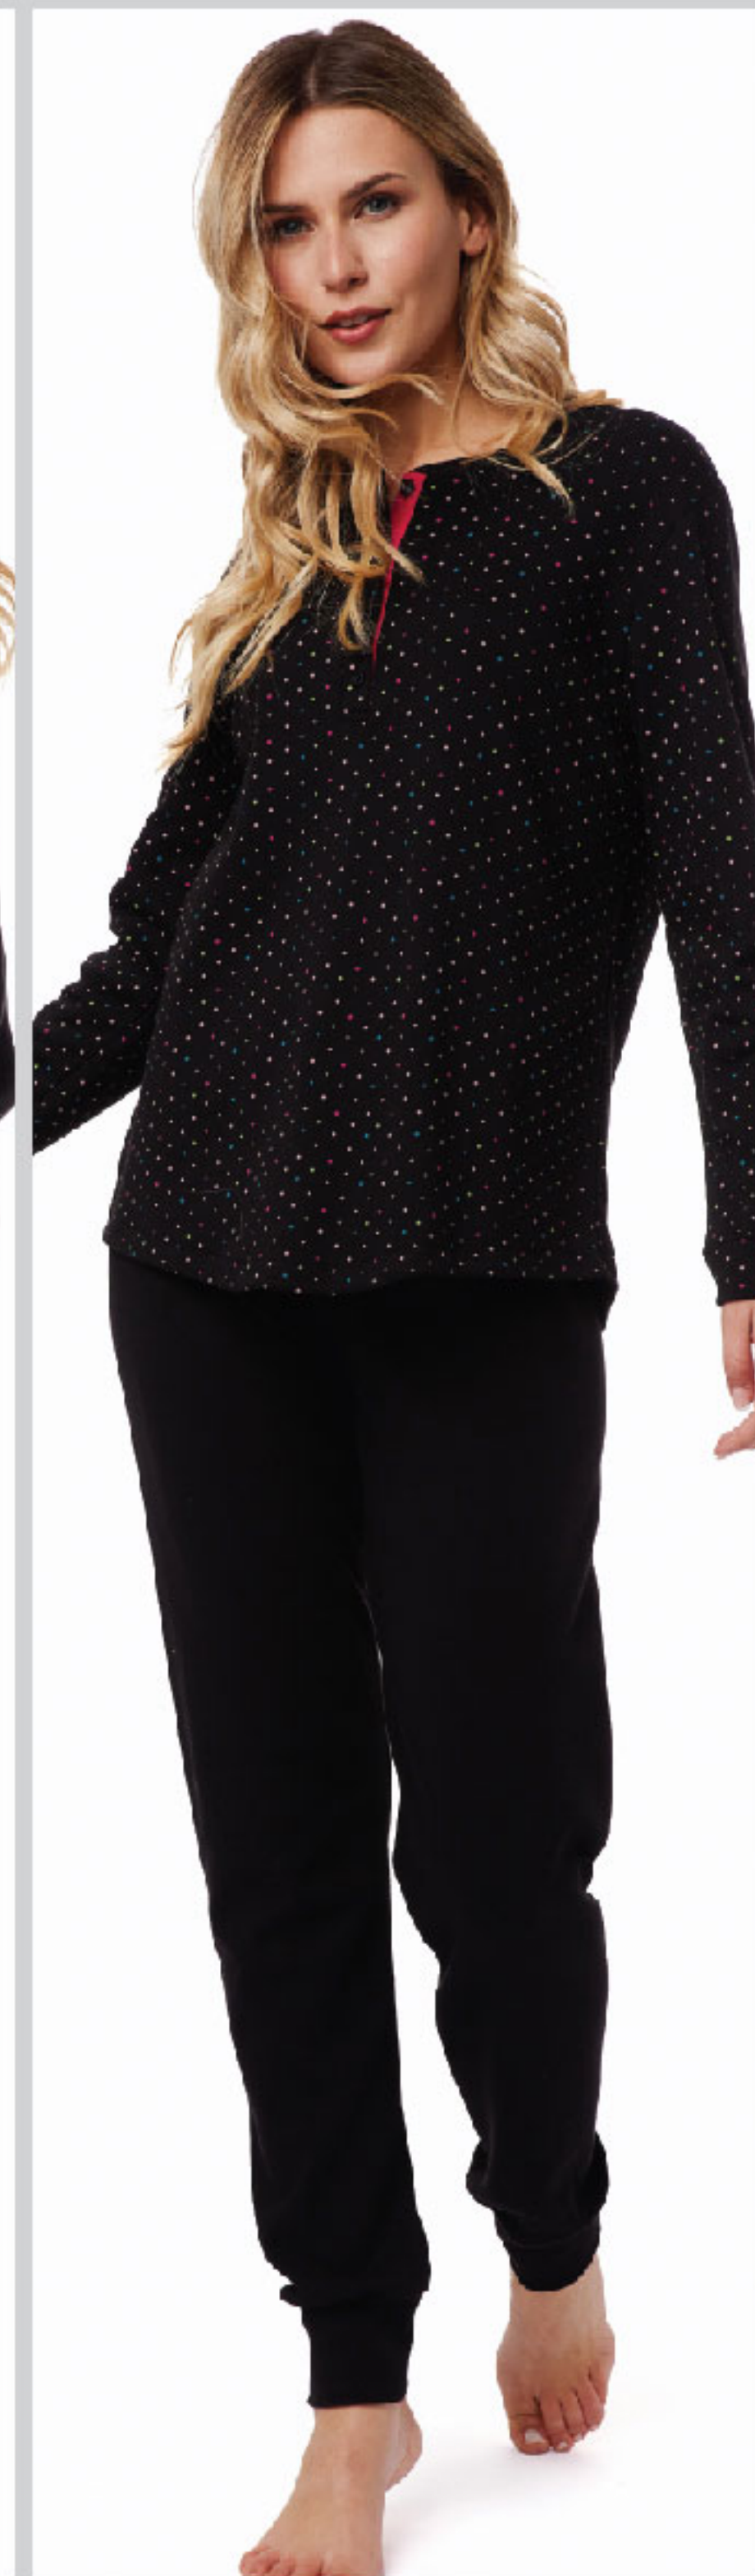

52039
Color> 498 MAYPO ΠΟΥΑ / BLACK MULTI DOTS
Size> S-XXL
Composition> 100% COTTON,
INTERLOCK